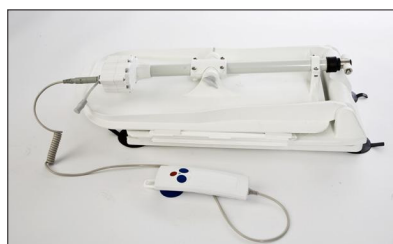

BADLIFT KANJO ref. EU913100

Uw comfort,
 onze zorg.

De nieuwe badlift (schaarmodel)

Comfortabel en ontspannen baden zonder hulp

Voor mindervalide en oudere personen is het niet altijd even evident om rustig een bad te nemen zonder hulp van buitenaf. Het is immers belangrijk om zichzelf onafhankelijk te behelpen in de badkamer. Dankzij de goeddoordachte constructie is het mogelijk om te ontspannen en zonder externe hulp een bad te nemen.

Zitdiepte (A)	500 mm
Zithoogte (B)	65-455 mm
Totale diepte (rugleuning rechttop) (C)	690 mm
Totale diepte (rugleuning neergeklapt)	900 mm
Totale hoogte (D)	1105 mm
Hoogte rugleuning (E)	680 mm
Breedte rugleuning (F)	350 mm
Zitbreedte met zijkleppen (G)	710 mm
Zitbreedte zonder zijkleppen	375 mm
Standvlak van de bodemplaat	530 x 220 mm
Rugleuning verstelbaar tot	40°
Maximaal patiëntengewicht	140 kg
Totaalgewicht met handbediening	11 kg
Beschermgraad aandrijving	IP 6
Beschermgraad handbediening	IP 67
Opties	
Draaischijf	ref. EU900100
Verhogingsset (20 mm)	ref. EU77004201

40°

Zeer compact opbergbaar
 en makkelijk installeerbaar