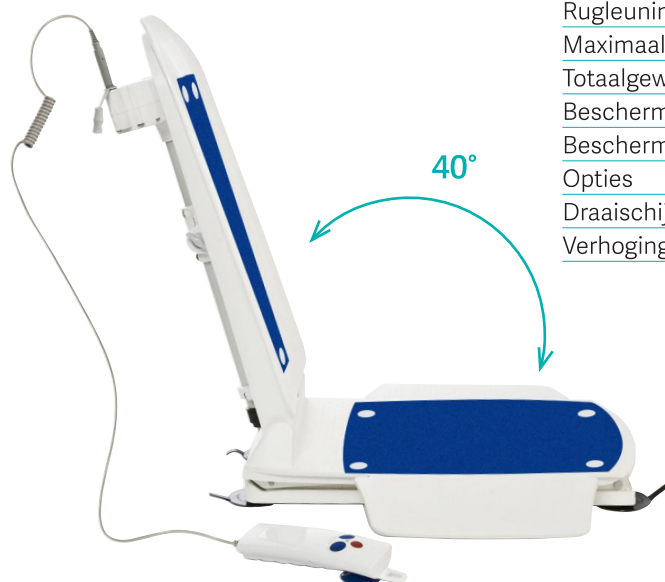

BADLIFT KANJO ref. EU913100

Uw comfort,
 onze zorg.

De nieuwe badlift (schaarmodel)

Comfortabel en ontspannen baden zonder hulp

Voor mindervalide en oudere personen is het niet altijd even evident om rustig een bad te nemen zonder hulp van buitenaf. Het is immers belangrijk om zichzelf onafhankelijk te behelpen in de badkamer. Dankzij de goeddoordachte constructie is het mogelijk om te ontspannen en zonder externe hulp een bad te nemen.

Zitdiepte (A)	500 mm
Zithoogte (B)	65-455 mm
Totale diepte (rugleuning rechttop) (C)	690 mm
Totale diepte (rugleuning neergeklapt)	900 mm
Totale hoogte (D)	1105 mm
Hoogte rugleuning (E)	680 mm
Breedte rugleuning (F)	350 mm
Zitbreedte met zijkleppen (G)	710 mm
Zitbreedte zonder zijkleppen	375 mm
Standvlak van de bodemplaat	530 x 220 mm
Rugleuning verstelbaar tot	40°
Maximaal patiëntengewicht	140 kg
Totaalgewicht met handbediening	11 kg
Beschermgraad aandrijving	IP 6
Beschermgraad handbediening	IP 67
Opties	
Draaischijf	ref. EU900100
Verhogingsset (20 mm)	ref. EU77004201

40°

Zeer compact opbergbaar
 en makkelijk installeerbaar