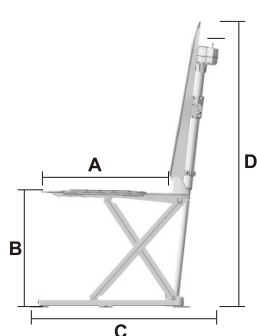

BADLIFT KANJO ref. EU913100

Uw comfort,
 onze zorg.

De nieuwe badlift (schaarmodel)

Comfortabel en ontspannen baden zonder hulp

Voor mindervalide en oudere personen is het niet altijd even evident om rustig een bad te nemen zonder hulp van buitenaf. Het is immers belangrijk om zichzelf onafhankelijk te behelpen in de badkamer. Dankzij de goeddoordachte constructie is het mogelijk om te ontspannen en zonder externe hulp een bad te nemen.

Zitdiepte (A)	500 mm
Zithoogte (B)	65-455 mm
Totale diepte (rugleuning rechttop) (C)	690 mm
Totale diepte (rugleuning neergeklapt)	900 mm
Totale hoogte (D)	1105 mm
Hoogte rugleuning (E)	680 mm
Breedte rugleuning (F)	350 mm
Zitbreedte met zijkleppen (G)	710 mm
Zitbreedte zonder zijkleppen	375 mm
Standvlak van de bodemplaat	530 x 220 mm
Rugleuning verstelbaar tot	40°
Maximaal patiëntengewicht	140 kg
Totaalgewicht met handbediening	11 kg
Beschermgraad aandrijving	IP 6
Beschermgraad handbediening	IP 67
Opties	
Draaischijf	ref. EU900100
Verhogingsset (20 mm)	ref. EU77004201

40°

Zeer compact opbergbaar
 en makkelijk installeerbaar