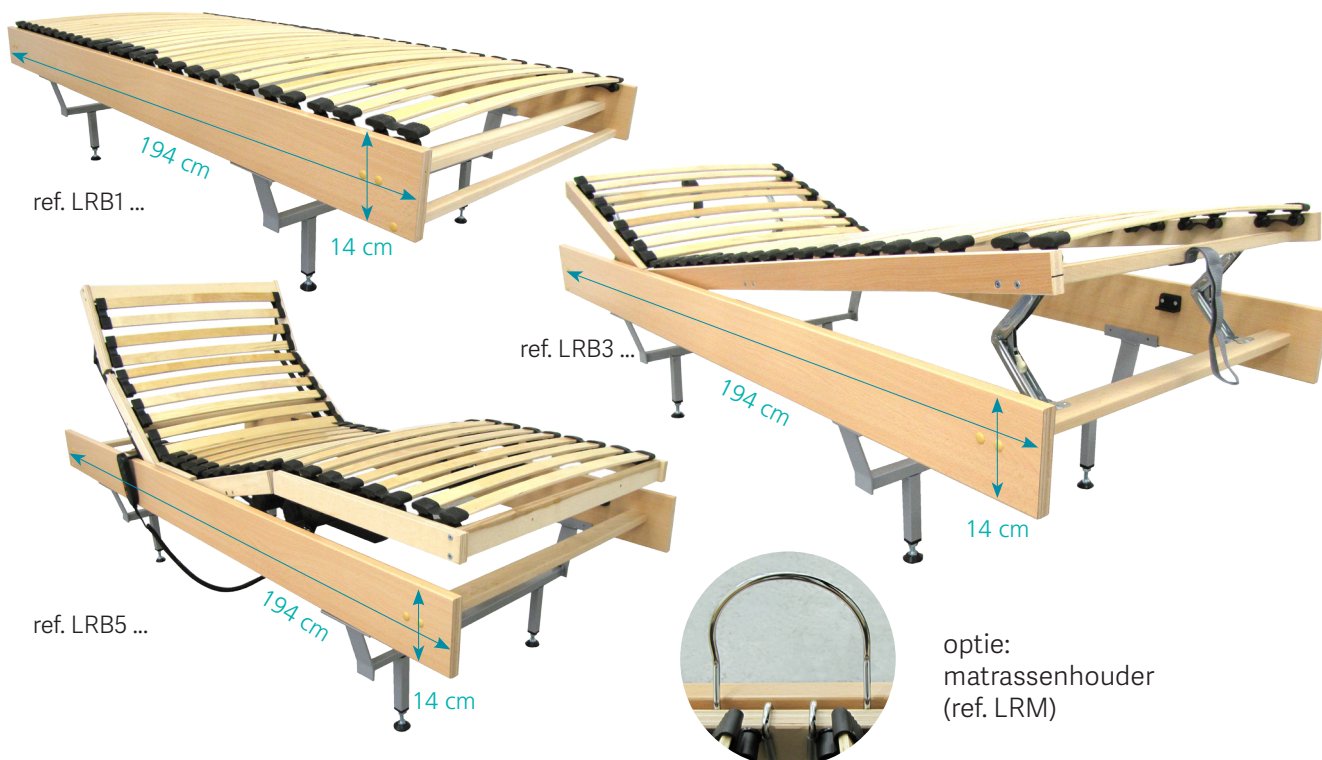

LATTENBODEMS ref. LRB ...

Uw comfort,
onze zorg.

Lattenbodem op pootjes

Opgelet: geen montage mogelijkheid voor oprichter (enkel oprichter op voet)

Info lattenbodems - standaardlengte 200 cm

referentie	omschrijving
LRB1 ...	lattenbodem, niet verstelbaar breedte: 80-90-140 cm
LRB3...	lattenbodem, hoofd- en voeteinde manueel verstelbaar breedte: 80-90-140 cm
LRB5...	lattenbodem, 5-delig, elektrisch verstelbaar breedte: 80-90 -140 cm
LRS1	steunpoten (zwart) per paar: voor lattenbodem 80 of 90 cm (hoogte: 23-30 cm)
LRS2	steunpoten per paar: voor lattenbodem 140 cm
LRM	matrashouder

Toepassing voor koppels:
minimum breedte
binnenzijde= 160 cm