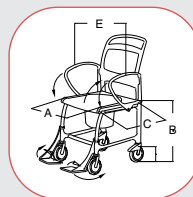

BERLIN

Douche-toiletstoel met 5-inch wieltjes

Kenmerken:

- Ergonomisch gevormde rugleuning met geïntegreerde greep
- Zwenkbare armleuningen om zijdelingse transfers te vergemakkelijken
- Beklede zitting met hygiënische opening (beschikbaar voor- of achteraan)
- Inclusief emmerhouder
- Hoogteverstelbare, zwenkbare en afneembare voetsteunen
- 5-inch zwenkwielen, achteraan met parkeer- en richtingrem
- Goedgekeurd voor een lichaamsgewicht tot 130 kg

Hygiënische opening voor- of achteraan mogelijk

Technische specificaties:

Type:	Berlin
Diepte:	87 cm
Breedte (E):	56 cm
Diepte zitje (C):	45 cm
Hoogte zitje (B):	55 cm
Breedte zitje (A):	46 cm

Type:	Berlin
Toilethoogte met emmerhouder:	43 cm
Toilethoogte zonder emmerhouder:	47 cm
Gewicht:	15,9 kg
Max. lichaamsgewicht	130 kg
Artikeln°:	R344. ...