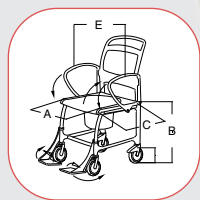

Kenmerken:

- Aluminium achterkant met PUR rugleuning
- Zwenkbare armleuningen om zijdelingse transfers te vergemakkelijken
- Beklede zitting met hygiënische opening
- Inclusief emmerhouder
- Hoogteverstelbare, zwenkbare en afneembare voetsteunen
- 5-inch zwenkwielen, achteraan met parkeer- en richtingrem
- Goedgekeurd voor een lichaamsgewicht tot 175 kg

Technische specificaties:

| Type: | Denver | Atlanta |
|--------------------|--------|---------|
| Diepte: | 90 cm | 90 cm |
| Breedte (E): | 68 cm | 74 cm |
| Diepte zitje (C): | 48 cm | 48 cm |
| Hoogte zitje (B): | 57 cm | 57 cm |
| Breedte zitje (A): | 58 cm | 64 cm |

| Type: | Denver | Atlanta |
|----------------------------------|---------|---------|
| Toilethoogte met emmerhouder: | 45 cm | 45 cm |
| Toilethoogte zonder emmerhouder: | 48 cm | 48 cm |
| Gewicht: | 19 kg | 20 kg |
| Max. lichaamsgewicht | 175 kg | 175 kg |
| Artikeln°: | R360 .. | R361 .. |