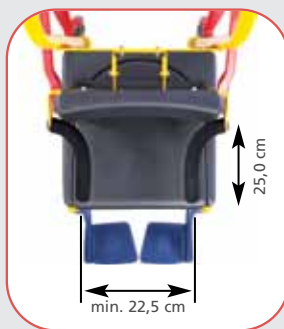

AUGSBURG

Breedte en diepte aanpassing van het zitje

Voor douche-toilet stoel Augsburg

Kenmerken:

- Aanpassingen aan de rugleuning
- Aanpasbare armsteunen
- Veiligheidsgordel
- In hoogte verstelbare voetsteunen

Accessoires:

- In hoogte verstelbare hoofdsteun
  [Artikeln° R444.03.39](#)