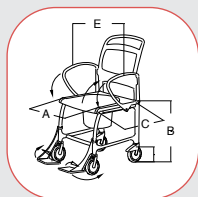

### Technische specificaties:

Type:	3-inch	4-inch	5-inch
Diepte:	87 cm	87 cm	87 cm
Breedte (E):	53 cm	53 cm	53 cm
Diepte zitje (C):	35 cm	35 cm	35 cm
Zithoogte:	51 cm	54 cm	56 cm

Type:	3-inch	4-inch	5-inch
Zitbreedte:	40 cm	40 cm	40 cm
Gewicht:	17,1 kg	17,3 kg	17,8 kg
Max. lichaamsgewicht:	80 kg	80 kg	80 kg
Artikeln°:	R339.03.97	R339.04.97	R339.05.97