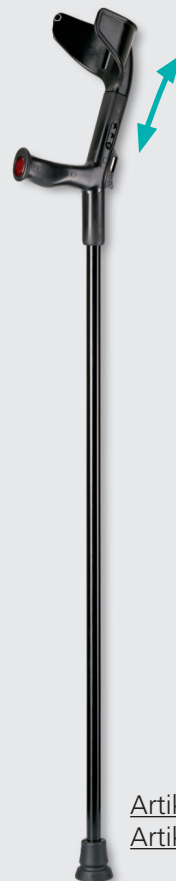

BIG 150

Kruk goedgekeurd voor een lichaamsgewicht tot 150 kg

Kenmerken:

- Brede en verstevigde armsteun in 3 hoogtes verstelbaar
- Ergonomische handgreep
- Reflector vooraan
- Zeer lichte aluminium buis
- Verstevigde, dop met een grote steun
- Goedgekeurd voor een lichaamsgewicht tot 150kg

Kleuren: [Artikeln° R106.10](#)

10 zwart

CE *Nieuw*
hoogte verstelbaar
tot 250 kg!

Accessoires:

- Bekleding voor brede handgreep [Artikeln° R160.01.03](#)
- Bekleding voor brede armsteun [Artikeln° R160.02.03](#)
- Anti-slipdop "Big-Foot" [Artikeln° R168.10.22](#)
- Nekriem voor krukken [Artikeln° R167.00. ...](#)

[Artikeln° R106.00.00](#)

Tot 150 kg!

[Artikeln° R106.10](#) met
[Artikeln° R168.10.22](#)

BIG 250 (X-LANG)

Verstelbare kruk goedgekeurd voor een lichaamsgewicht tot 250kg

Kenmerken:

- Brede en verstevigde armsteun in 3 hoogtes verstelbaar
- Ergonomische handgreep
- Reflector vooraan
- Hoogteverstelbaar in 10 standen dmv verstellingsclip en speciale klem
- Verstevigde dop met een grote steun "Big-Foot"
- Goedgekeurd voor een lichaamsgewicht tot 250kg

Kleuren:

[Artikeln° R106.00...](#)
& [R106.04....](#)

10 zwart

00 grijs

Technische specificaties:

Type:	Big 150	Big 250	Big 250 X-lang
Hoogte van handgreep tot armsteun (D):	22 cm - 25 cm	22 cm - 25 cm	22 cm - 25 cm
Hoogte van handgreep (E):	max. 108 cm	74 cm - 97 cm	84 cm - 107 cm
Diameter (F):	22 mm	22 mm	22 mm
Artikeln°:	R106.10	R106.00....	R106.04....