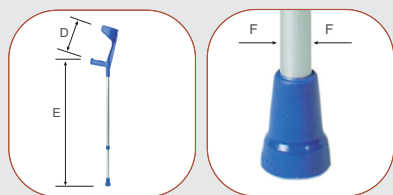

BIG 150

Kruk goedgekeurd voor een lichaamsgewicht tot 150 kg

Kenmerken:

- Brede en verstevigde armsteun in 3 hoogtes verstelbaar
- Ergonomische handgreep
- Reflector vooraan
- Zeer lichte aluminium buis
- Verstevigde, dop met een grote steun
- Goedgekeurd voor een lichaamsgewicht tot 150kg

Kleuren: [Artikeln° R106.10](#)

10 zwart

CE *Nieuw*
hoogte verstelbaar
tot 250 kg!

Accessoires:

- Bekleding voor brede handgreep [Artikeln° R160.01.03](#)
- Bekleding voor brede armsteun [Artikeln° R160.02.03](#)
- Anti-slipdop "Big-Foot" [Artikeln° R168.10.22](#)
- Nekriem voor krukken [Artikeln° R167.00. ...](#)

[Artikeln° R106.00.00](#)

Tot 150 kg!

[Artikeln° R106.10](#) met
[Artikeln° R168.10.22](#)

BIG 250 (X-LANG)

Verstelbare kruk goedgekeurd voor een lichaamsgewicht tot 250kg

Kenmerken:

- Brede en verstevigde armsteun in 3 hoogtes verstelbaar
- Ergonomische handgreep
- Reflector vooraan
- Hoogteverstelbaar in 10 standen dmv verstellingsclip en speciale klem
- Verstevigde dop met een grote steun "Big-Foot"
- Goedgekeurd voor een lichaamsgewicht tot 250kg

Kleuren:

[Artikeln° R106.00...](#)
& [R106.04....](#)

10 zwart

00 grijs

Technische specificaties:

Type:	Big 150	Big 250	Big 250 X-lang
Hoogte van handgreep tot armsteun (D):	22 cm - 25 cm	22 cm - 25 cm	22 cm - 25 cm
Hoogte van handgreep (E):	max. 108 cm	74 cm - 97 cm	84 cm - 107 cm
Diameter (F):	22 mm	22 mm	22 mm
Artikeln°:	R106.10	R106.00....	R106.04....