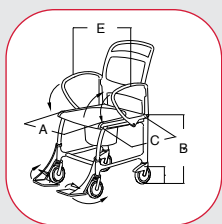

speciaal synthetisch materiaal

- extreem duurzaam
- geen roest
- makkelijk te reinigen en desinfecteren

Artikeln° R343.54.00

Artikeln° R343.97.00

Technische specificaties:

Type:	Bonn
Diepte:	87 cm
Breedte (E):	56 cm
Diepte zitje (C):	45 cm
Hoogte zitje (B):	53 cm
Breedte zitje (A):	46 cm

Type:	Bonn
Toilethoogte met emmerhouder:	44 cm
Toilethoogte zonder emmerhouder:	47 cm
Gewicht:	14,5 kg
Max. lichaamsgewicht	130 kg
Artikeln°:	R343.xx.00