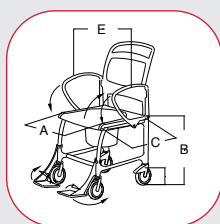

BOSTON

**Toiletstoel met 5-inch wielen
Voor een lichaamsgewicht
tot 150 kg**

Kenmerken:

- Ergonomisch gevormde rugleuning met geïntegreerde greep
- Zwenkbare armleuningen om zijdelingse transfers te vergemakkelijken
- Toiletbril met zitkussen
- Verwijderbare emmerhouder
- Inclusief emmer
- In hoogte verstelbare, zwenkbare en afneembare voetsteunen
- 5-inch zwenkwielen met rem
- Goedgekeurd voor een lichaamsgewicht tot 150 kg

[Artikeln° R342.03.00](#)

Technische specificaties:

Type:	Boston
Diepte:	89 cm
Breedte (E):	62 cm
Diepte zitje (C):	45 cm
Hoogte zitje (B):	53 cm
Breedte zitje (A):	52 cm

Type:	Boston
Toilethoogte met emmerhouder:	44 cm
Toilethoogte zonder emmerhouder:	47 cm
Gewicht:	16,2 kg
Max. lichaamsgewicht	150 kg
Artikeln°:	R342.xx.00