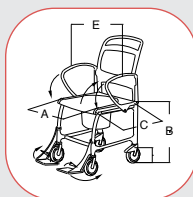

ERFURT

Douchestoel met 5-inch wielen

Kenmerken:

- Ergonomisch gevormde rugleuning met geïntegreerde greep
- Zwenkbare armleuningen om zijdelingse transfers te vergemakkelijken
- Niet beklede zitting met hygiënische opening
- In hoogte verstelbare, zwenkbare en afneembare voetsteunen
- 5-inch zwenkbare wielen met rem
- Goedgekeurd voor een lichaamsgewicht tot 130 kg

Accessoires:

- Emmer
  [Artikeln° R301.00](#)
- Emmerhouder
  [Artikeln° R309.54](#)
- Armsteunkussens
  [Artikeln° R440.10.32](#)
- Veiligheidsgordel (maat S)
  [Artikeln° R322.30.10](#)
- Veiligheidsgordel (maat M/L)
  [Artikeln° R322.30.20](#)

Kleuren: [Artikeln° R334.54.00](#)

54 grijs/blauw

speciaal synthetisch materiaal

- extreem duurzaam
- geen roest
- makkelijk te reinigen en desinfecteren

BESCHERMD DOOR PATENT