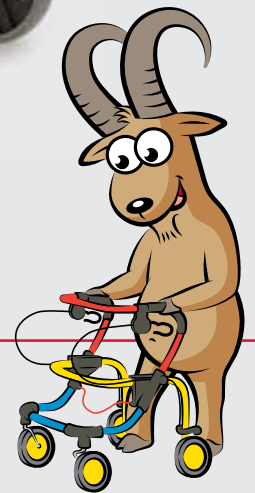

FIXI

Aluminium rollator voor kinderen

Kenmerken:

- Dubbel remsysteem
- Opvouwbaar
- Volle banden
- Zeer licht door aluminium buizen
- Goedgekeurd voor een lichaamsgewicht tot 100 kg

Artikeln° R186.00.10

Accessoires:

- Zitje [Artikeln° R286.65.25](#)
- Rugbekleding [Artikeln° R280.10.48](#)

*slechts
6,2 kg!*

Artikeln° R186.00.10

FOX

Aluminium rollator voor kinderen/jeugd/vrouwen

Uitrusting:

- Dubbel remsysteem
- Opvouwbaar
- Volle banden
- Zeer licht door aluminium buizen
- Goedgekeurd voor een lichaamsgewicht tot 100 kg