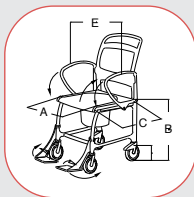

- extreem duurzaam
- geen roest
- makkelijk te reinigen en desinfecteren

BESCHERMD DOOR PATENT

Technische specificaties:

Type:	Frankfurt
Diepte:	87 cm
Breedte (E):	56 cm
Diepte zitje (C):	45 cm
Hoogte zitje (B):	56 - 61 cm
Breedte zitje (A):	46 cm