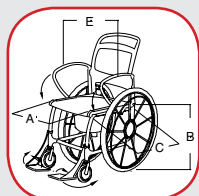

GENF**
Inclusief emmerhouder en emmer

Artikeln°.R346.54.20 54
Artikeln°.R346.97.20 97

GENF***
Inclusief emmerhouder en emmer

Artikeln°.R346.03.30 03
Artikeln°.R346.10.30 10
Artikeln°.R346.30.30 30
Artikeln°.R346.44.30 44
Artikeln°.R346.54.30 54
Artikeln°.R346.97.30 97

BESCHERMD DOOR PATENT

Technische specificaties:

Type:	Genf*	Genf**	Genf***
Diepte:	95 cm	95 cm	95 cm
Breedte (E):	71cm	71 cm	71cm
Diepte zitje (C):	45 cm	45 cm	45 cm
Hoogte zitje (B):	55 cm	52 cm	52 cm
Breedte zitje (A):	46 cm	46 cm	46 cm