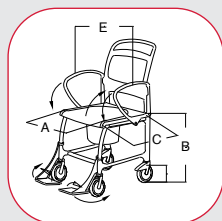

Toiletstoelen

12

BESCHERMD
DOOR
PATENT

Technische specificaties:

Type:	Hamburg
Diepte:	87 cm
Breedte (E):	56 cm
Diepte zitje (C):	45 cm
Hoogte zitje (B):	54 - 59 cm
Breedte zitje (A):	46 cm

Type:	Hamburg
Toilethoogte met emmerhouder:	45 - 50 cm
Toilethoogte zonder emmerhouder:	48 - 53 cm
Gewicht:	17 kg
Max. lichaamsgewicht	130 kg
Artikeln°:	R356.xx.00