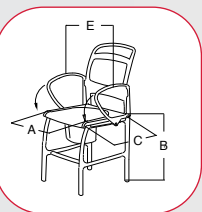

KIEL

Toiletstoel in hoogte verstelbaar

Kenmerken:

- Ergonomisch gevormde rugleuning
- Zwenkbare armleuningen om zijdelingse transfers te vergemakkelijken
- Toiletbril met zitkussen
- Aanpasbare zithoogte vanaf 51-56 cm
- Emmerhouder verwijderbaar
- Inclusief emmer
- Zeer stabiel dankzij de antislipdoppen
- Goedgekeurd voor een lichaamsgewicht tot 130 kg

Kleuren:

Artikeln° R347.xx.00

- 03 grijs/grijs
- 44 grijs/wijnrood
- 54 grijs/blauw

Accessoires:

- Armsteunkussen
  Artikeln° R440.10.32

Technische specificaties:

Type:	Köln	Kiel
Diepte:	63 cm	63 cm
Breedte (E):	57 cm	57 cm
Diepte zitje (C):	45 cm	45 cm
Hoogte zitje (B):	52 cm	51 - 56 cm

Type:	Köln	Kiel
Breedte zitje (A):	46 cm	46 cm
Max. licht. gewicht	130 kg	130 kg
Gewicht	11 kg	11 kg
Artikeln°:	R340.xx.00	R347.xx.00