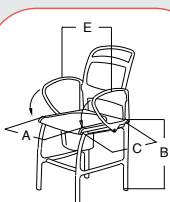

ULM

Douche-toiletstoel in hoogte verstelbaar

Kenmerken:

- Ergonomisch gevormde rugleuning
- Zwenkbare armleuningen om zijdelingse transfers te vergemakkelijken
- Zachte zitting met hygiënische opening (beschikbaar voor- of achteraan) met deksel
- Zithoogte aanpasbaar tot 52 - 57 cm
- Inclusief emmer met houder
- Zeer stabiel dankzij antislip doppen
- Goedgekeurd voor een lichaamsgewicht tot 130 kg

Artikeln° 348.30.00

Technische specificaties:

Type:	Konstanz	Ulm
Diepte:	63 cm	63 cm
Breedte (E):	57 cm	57 cm
Diepte zitje (C):	45 cm	45 cm
Hoogte zitje (B):	54 cm	52-57 cm

Type:	Konstanz	Ulm
Breedte zitje (A):	46 cm	46 cm
Gewicht:	11,8 kg	11,8 kg
Max. lichaamsgewicht:	130 kg	130 kg
Artikeln°:	R341.xx.00	R348.xx.00