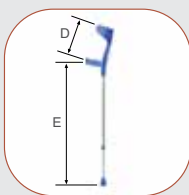

Kleuren:

Artikeln° R107. ...

00	grijs
10	zwart
30	helrood
40	bordeaux
48	zwart & kurk
50	blauw
80	turquoise blauw

Artikeln° R107.50

Anatomisch gevormde zachte handgreep!

Quetsch

kliksysteem*

CE

Technische specificaties:

Type:	Magic-Soft-Anatom
Hoogte van handgreep tot armsteun (D):	24 cm
Hoogte van handgreep (E):	75 cm – 98 cm
Diameter (F):	19 mm
Artikeln°:	R107. ...