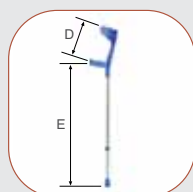

### MAGIC-SOFT

**Kruk met zachte handgreep en nieuw gepatenteerd kliksysteem\***

**Kenmerken:**

- Stevige onvervormbare armsteun
- Ergonomische, zachte handgreep
- Reflector vooraan
- Hoogteverstelbaar in 10 standen dmv drukknop
- Speciale schroefverbinding voor meer comfort (geluidloos): "Quetsch"
- Verstevigde dop met een grote steun
- Goedgekeurd voor een lichaamsgewicht tot 130kg

*Zachte handgreep!*

Artikeln° R105.30

Artikeln° R105.48

Quetsch

kliksysteem\*

**Technische specificaties:**

<b>Type:</b>	<b>Magic-Soft</b>
Hoogte van handgreep tot armsteun (D):	24 cm
Hoogte van handgreep (E):	75 cm – 98 cm
Diameter (F):	19 mm
Artikeln°:	R105. ..