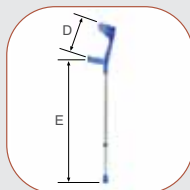

MAGIC-TWIN

STANDARD-CLIP

Kruk met nieuw gepatenteerd kliksysteem*

Kenmerken:

- Stevige onvervormbare armsteun
- Ergonomische handgreep
- Reflector vooraan
- Hoogteverstelbaar in 10 standen dmv verstellingsclip
- Verstevigde dop met een grote steun
- Goedgekeurd voor een lichaamsgewicht tot 130kg

Accessoires:

- Bekleding voor standaard handgreep [Artikeln° R160.01.02](#)
- Bekleding voor armsteun [Artikeln° R160.02.02](#)
- Anti-slipdop "Big-Foot" [Artikeln° R168.10.17](#)
- Nekriem voor krukken [Artikeln° R167.00. ...](#)

Kleuren:

[Artikeln° R101. ...](#)

- 00 grijs
- 10 zwart
- 20 geel
- 30 helrood
- 40 bordeaux
- 50 blauw
- 60 donkergroen
- 80 turquoise blauw
- 90 turquoise groen

Een beter idee!

kliksysteem*

[Artikeln° R101.20](#)

Technische specificaties:

Type:	Magic-Twin
Hoogte van handgreep tot armsteun (D):	24 cm
Hoogte van handgreep (E):	75 cm - 98 cm
Diameter (F):	19 mm
Artikeln°:	R101. ...

1 Krukken