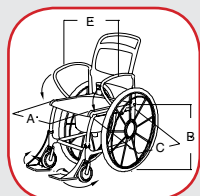

BESCHERMD DOOR PATENT

Technische specificaties:

Type:	Miami*	Miami**	Miami***
Diepte:	95 cm	95 cm	95 cm
Breedte (E):	77 cm	77 cm	77 cm
Diepte zitje (C):	45 cm	45 cm	45 cm
Hoogte zitje (B):	55 cm	52 cm	52 cm
Breedte zitje (A):	46 cm	46 cm	46 cm

Type:	Miami*	Miami**	Miami***
Toilethoogte:	43 cm	43 cm	43 cm
Gewicht:	27 kg	27 kg	27 kg
Max. lichaamsgewicht	150 kg	150 kg	150 kg
Artikeln°:	R345.xx.10	R345.xx.20	R345.xx.30