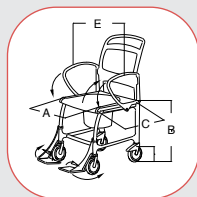

NEW YORK

Douche-toiletstoel met 5-inch wielen voor een lichaamsgewicht tot 150 kg

Kenmerken:

- Ergonomisch gevormde rugleuning met geïntegreerde greep
- Zwenkbare armleuningen om zijdelingse transfers te vergemakkelijken
- Zachte zitting met hygiënische opening (beschikbaar voor- of achteraan) met deksel
- Inclusief emmer met houder
- Hoogteverstelbare, zwenkbare en afneembare voetsteunen
- 5-inch zwenkwielen met rem
- Goedgekeurd voor een lichaamsgewicht tot 150 kg

BESCHERMD DOOR PATENT

*Tot 150 kg
lichaamsgewicht*

[Artikeln° R369.54.00](#)

Technische specificaties:

Type:	New York
Diepte:	89 cm
Breedte (E):	62 cm
Diepte zitje (C):	45 cm
Hoogte zitje (B):	55 cm
Breedte zitje (A):	52 cm