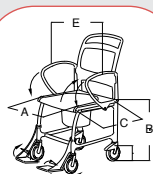

Technische specificaties:

Type:	Oslo
Diepte:	106 cm
Breedte (E):	64 cm
Breedte zitje (A):	54 cm
Hoogte zitje (B):	56 cm

Type:	Oslo
Diepte zitje (C):	45 cm
Gewicht:	16,5 kg
Max. lichaamsgewicht	150 kg
Artikeln°:	R362.xx.00