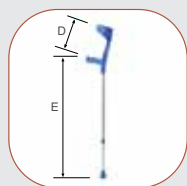

Nieuw tot 130 kg

'Gesloten' armsteun!

Quetsch

[Artikeln° R116.50](#)

Krukken 1

[Artikeln° R116.xx.20](#)

Quetsch

SAFE-IN-X-LANG

Kruk met 'gesloten' armsteun en ergonomische handgreep

Kenmerken:

- Armsteun verstelbaar in 3 verschillende hoogtes
- Ergonomische handgreep
- Reflector voor- en achteraan
- Hoogteverstelbaar in 10 standen dmv verstellingsclip
- Speciale schroefverbinding voor meer comfort (geluidloos): "Quetsch"
- Verstevigde dop met een grote steun
- Goedgekeurd voor een lichaamsgewicht tot 130kg

Technische specificaties:

Type:	Safe-In
Hoogte van handgreep tot armsteun (D):	22 cm – 24,5 cm
Hoogte van handgreep (E):	75 cm – 97 cm
Diameter (F):	19 mm
Artikeln°:	R116. ...

Type:	Safe-In-X-Lang
Hoogte van handgreep tot armsteun (D):	22 cm – 24,5 cm
Hoogte van handgreep (E):	85 cm – 107 cm
Diameter (F):	19 mm
Artikeln°:	R116.xx.20