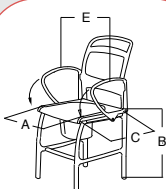

CE

BESCHERMD DOOR PATENT

Artikeln° R333.54.00

WÜRZBURG

Douchestoel in hoogte verstelbaar

Kenmerken:

- Ergonomisch gevormde rugleuning
- Zwenkbare armleuningen die zijdelingse transfer vergemakkelijken
- Niet-beklede zitting met hygiënische opening
- Zithoogte regelbaar van 50 cm - 55 cm
- Zeer stabiel dankzij antislipdoppen
- Goedgekeurd voor een lichaamsgewicht tot 130 kg