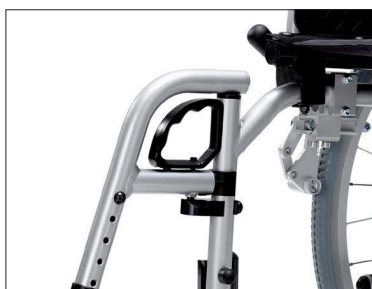

ROLSTOEL S-ECO 300

ref. 10314...

Uw comfort,
onze zorg.

Stalen rolstoel

24" wiel
met quick-release

voetsteun

beensteun rechts
ref. 1330362004BB
beensteun links
ref. 1330361004BB

wegklapbare armsteun

Technische data

Max. gewicht persoon	125 kg
Totaalgewicht	19 kg
Totale hoogte	87 - 90,5 cm
Zithoogte	47 - 51 cm
Totale breedte	zitbreedte + 19 cm
Zitbreedte	46 cm* / 49 cm**
Zitdiepte	42 cm
Hoogte rugleuning	40 cm
Hoogte armsteunen	22 cm
Afmetingen rolstoel dichtgeplooid (d x b x h)	103 x 33 x 91 cm
Kleur onderstel - frame	ivoor
Materiaal - frame	staal
Garantie	24 maanden
Veiligheidsnormen	CE gekeurd